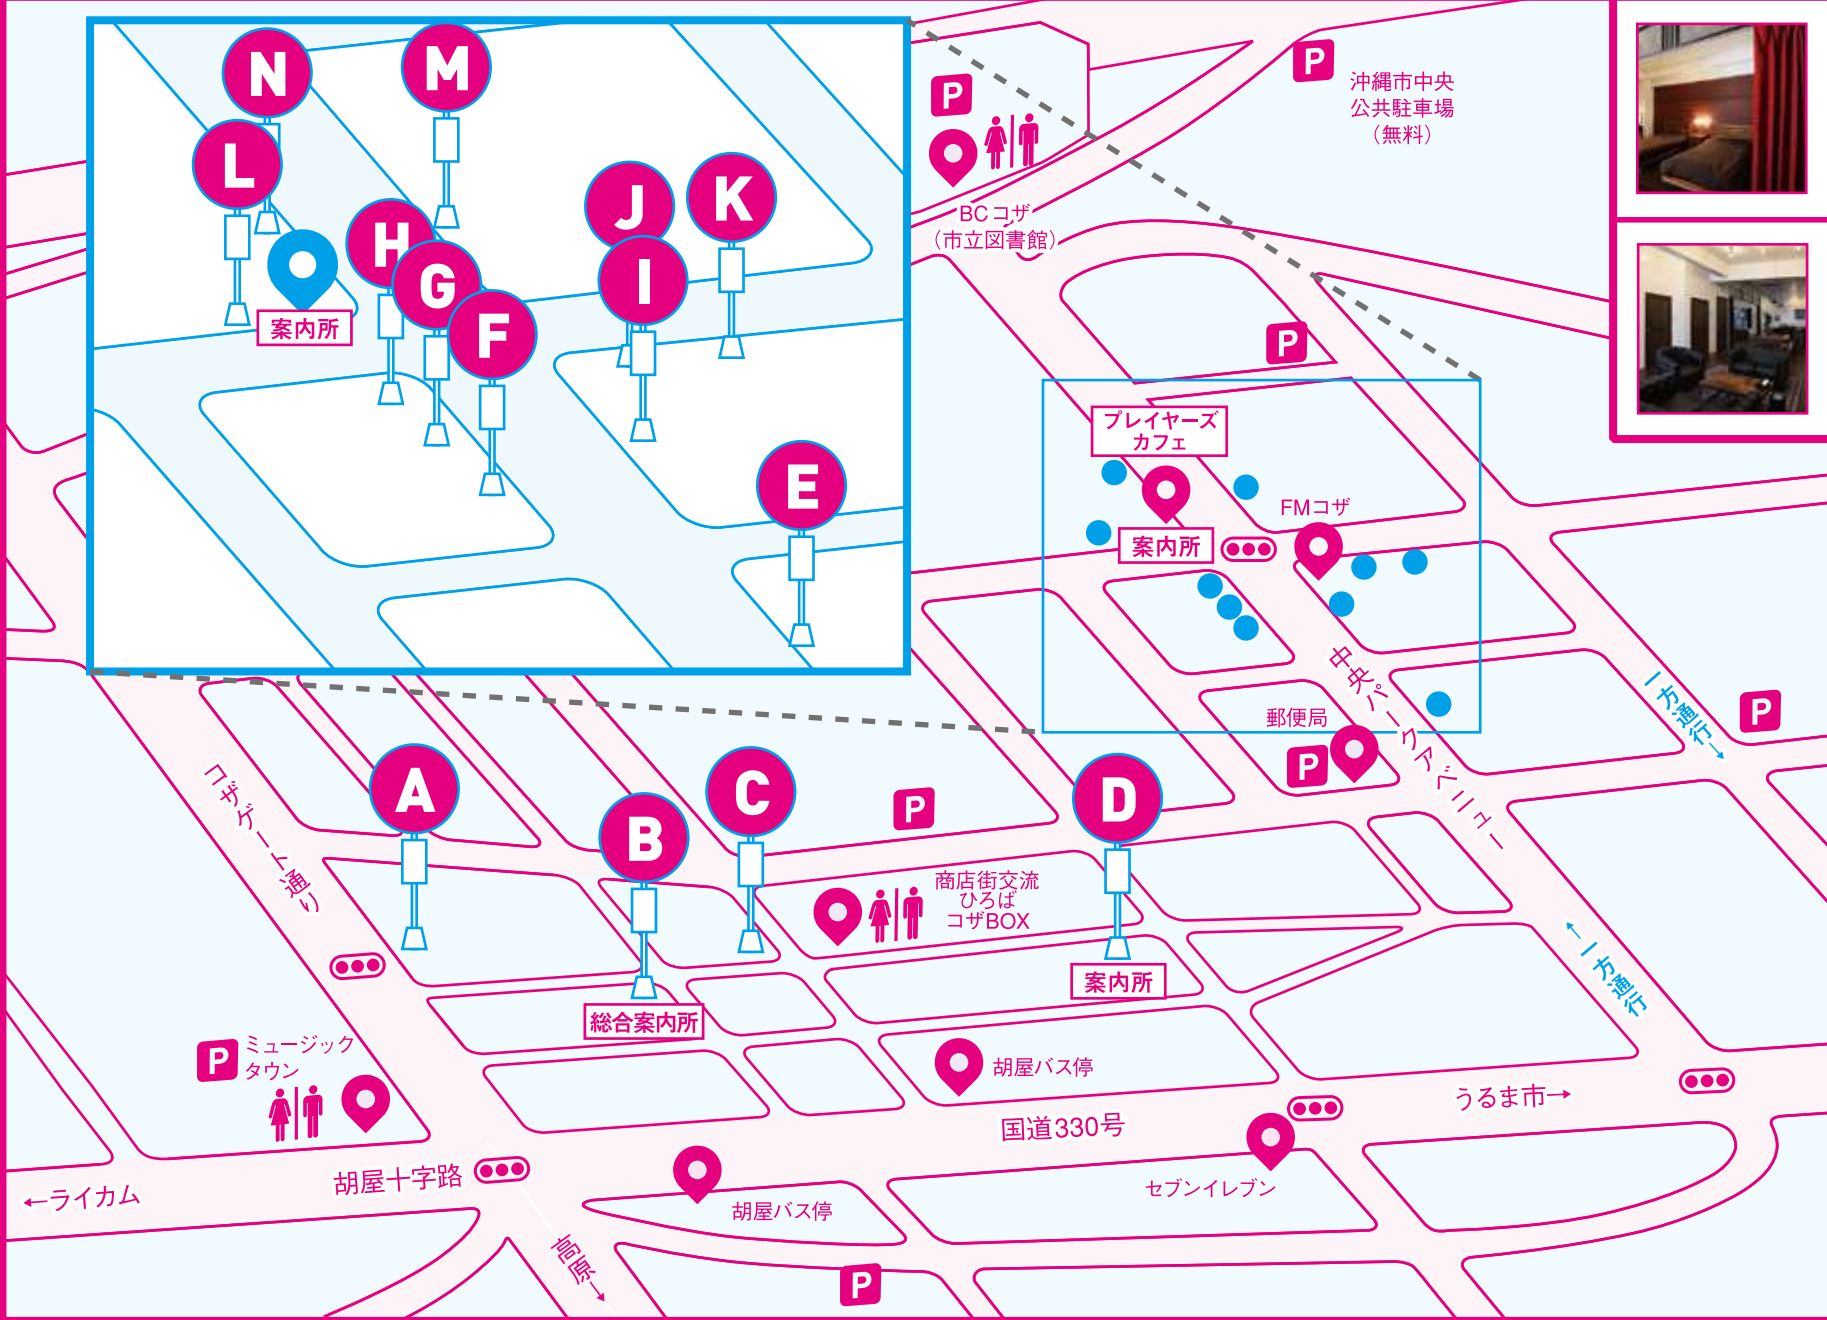

GUIDE MAP

工芸フェアの回り方

コザの街の中に配置されている、アルファベットの記載されたバス停(工芸フェアオリジナル看板)、目印に回ってください。回る順序は自由ですが、Aから順に進むと比較的、容易に回れます。

ポイントラリー実施中
各会場を回って、ポイントを集めてプレゼントをGET! ポイントラリーのシールはアルファベットの横の印に貼り付けてください。プレゼントの詳細は裏面をご確認ください。