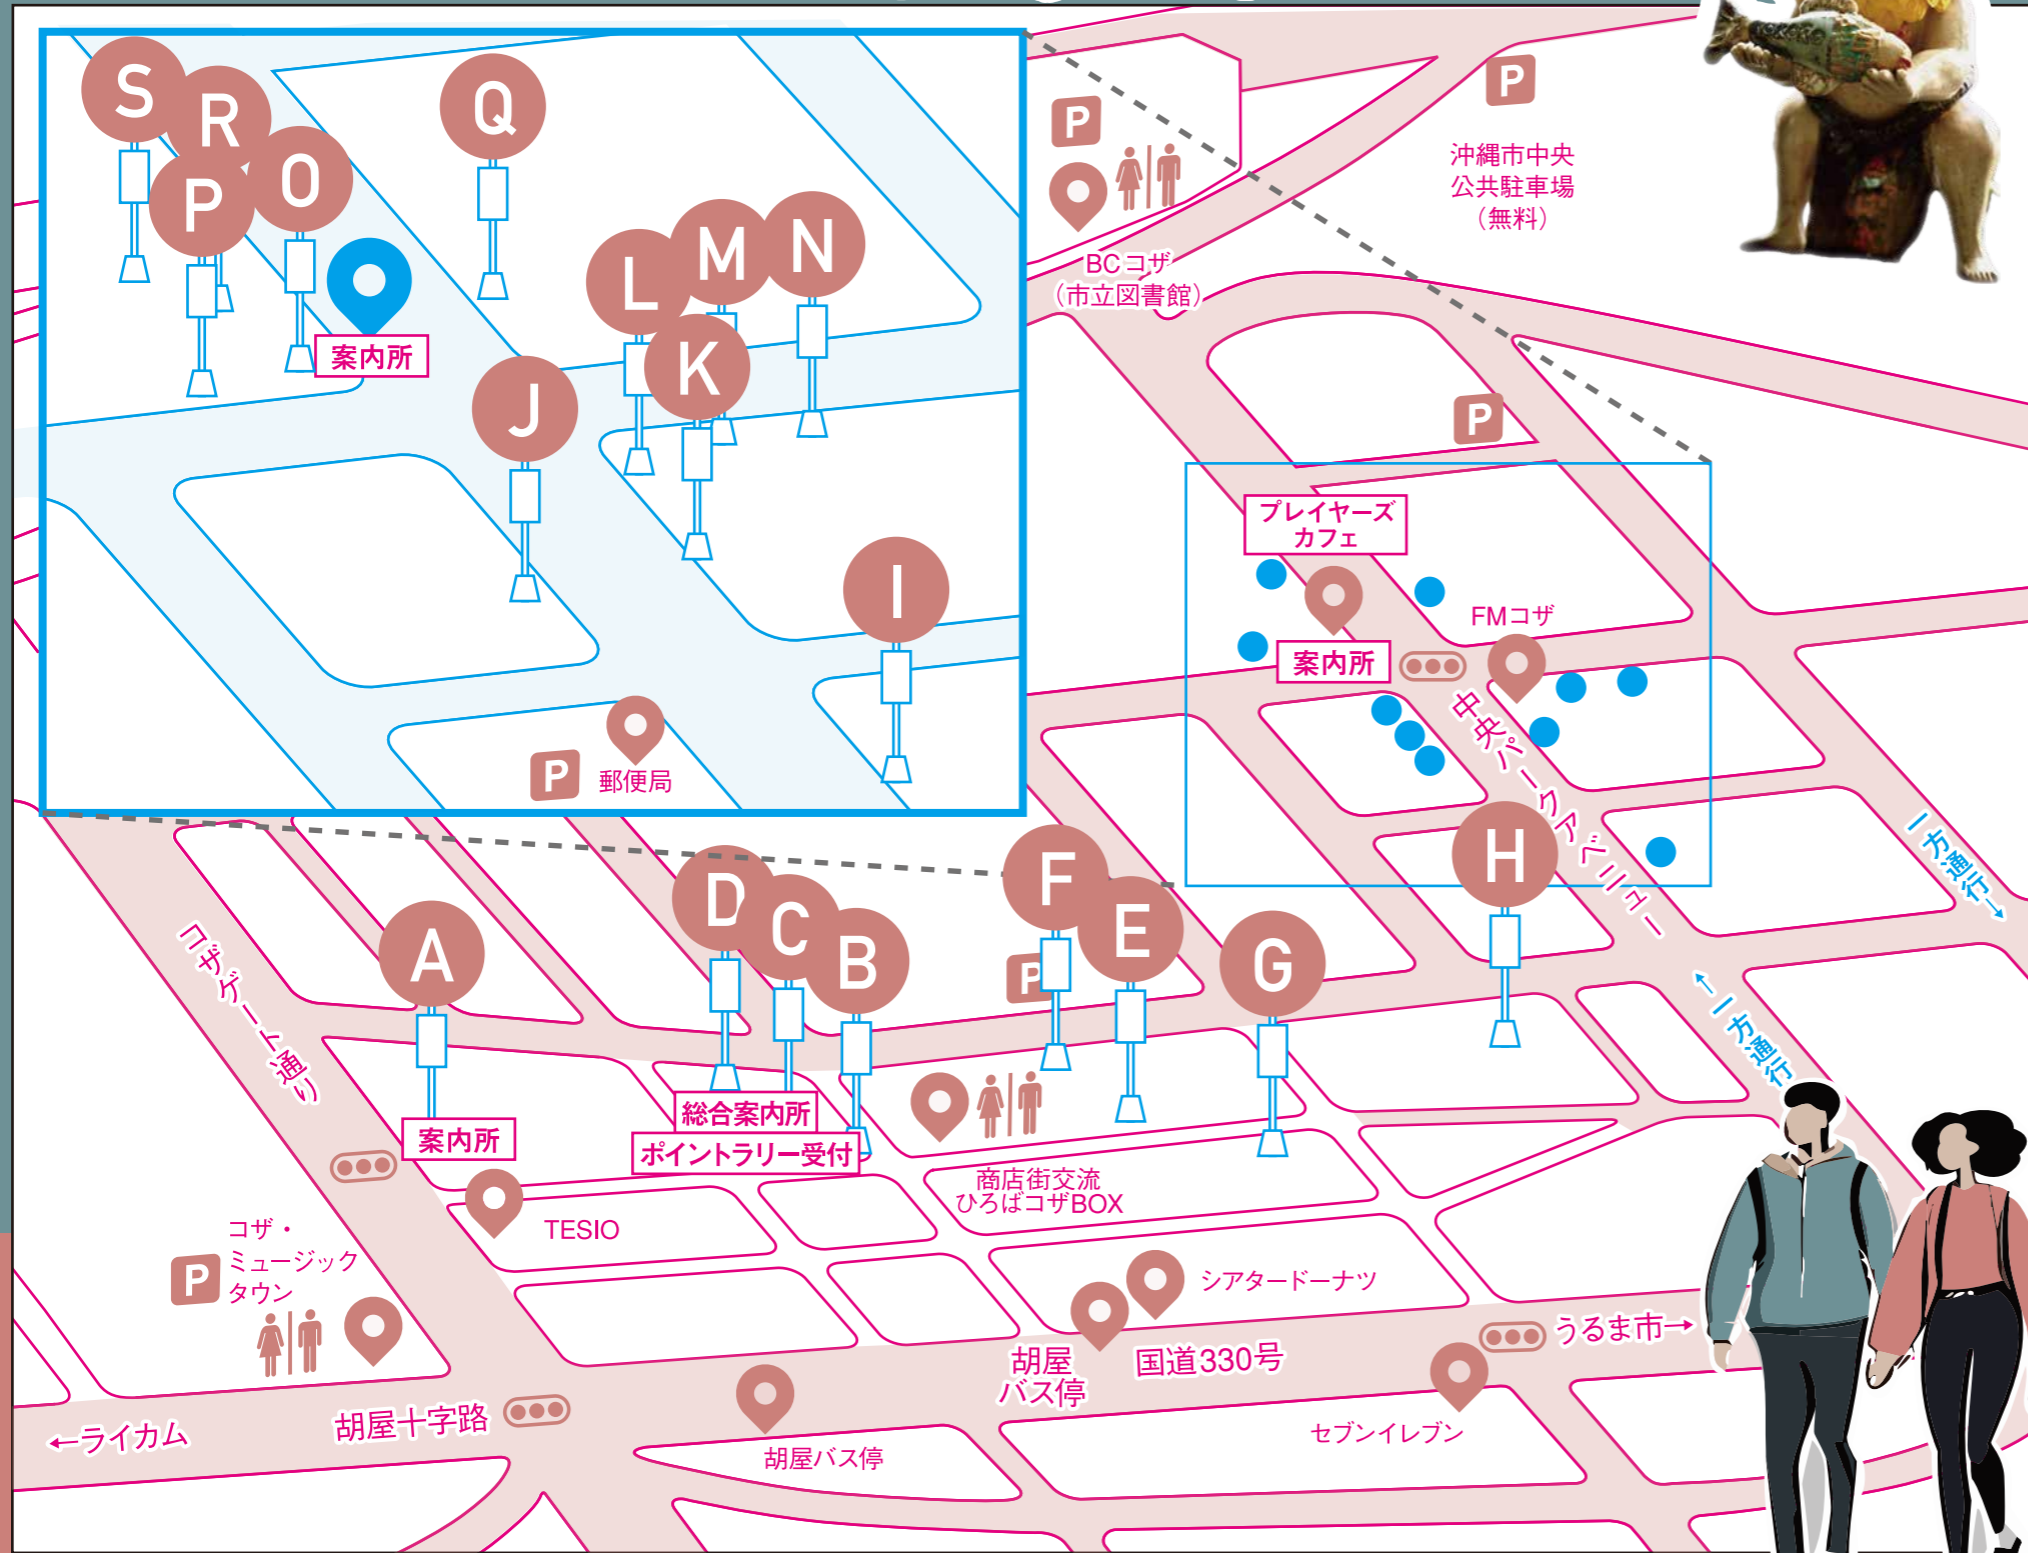

Guide map

Enjoy.1 コザの街に57の工房が集結します

A コザ工芸館 ふんどう 案内所 北谷竹細工 - 竹細工 宏次染工房 - 紅型 池武当新垣三線店 - 三線 陶房 火風水 - 陶芸 実演: 竹細工(北谷竹細工)	J ピースフルバレー PEACEFUL VALLEY. ヒサ・ターバゼーク陶業 - 陶芸
B おやかわ呉服店 体験: 機織り体験 (知花花織事業協同組合)	K レッドルーム Tripshot Hotels Koza rinca - 漆器、他 Fizz Glass - ガラス ぶながや庵 - 陶芸 cerca - 陶芸
C 台湾文化館 知花花織事業協同組合 - 織物 春うらら - 陶芸 体験: 革のキーホルダー (うちな〜工芸)	L FMコザ カバンの琉工房 - 革 唐仙窯 - 陶芸 実演: 陶芸ロクロ(唐仙窯)
D V.V.・2階 (旧みやぎストア) 総合案内所 ガラポン抽選会場 展示: 写真展 (コザと工芸と私)	M ブラックルーム Tripshot Hotels Koza Ebo ceramics - 陶芸 Moani Ke'ala - ガラス、革 zanatlilja - 金工 nikadori(にかどり) - 民具 体験: 真鍮アクセサリ制作(zanatlilja)
E salon/space cherish me Sun-ning - 月桃アクセサリ 染と織 樹庵 - 織物 木工房もり〜む - 木工	N 知名オーディオ 知名オーディオ - スピーカー のんとみ工房 - 染物 Arakaki木工房 - 木工
F POLKA milestone - 器、アクセサリ KU-Accessory - 織布アクセサリ	O プレイヤーズカフェ Player's CAFE 案内所 秀暖〜SHUUDAN〜 - 木工 琉球ガラス工房 shin - ガラス
G ラグーンコザ Lagoon KOZA 毛國鼎窯 - 陶芸 工房gushi - 染物 nama-kara - 織物・染物 知名工房 - 木工 工房 嬉楽 - 陶芸 じゃあんと工房 - 木工 工房 島変木 - 木工 洋屋 - 木工 WOOD CRAFT Sunny - 木工	P ロックサイド(カフェ2F) Tripshot Hotels Koza スタジオ・モフワ - 染物 atelier A&N - 金工 大里売店 - 民具 大塚木工 - 木工 アトリエmarlまある - 陶芸
H うつわ屋 シタゴコロ somekoubou haruiro - 紅型 TO BE [うつわ屋 シタゴコロ - 陶芸 手刺繍 existence - 刺繍小物 じHarucuru? (ハルクル) - 草編み]	Q セントラル Tripshot Hotels Koza やちむんきゃっとう - 陶芸 ichini craft - 金工 徳紅型工房 - 紅型 布と花 つまみ細工 - 麻アクセサリ 小浜由子 - 陶芸
I うつわ屋ギャラリー369 ATELIER GREENMAMA - 陶芸 369 - 陶芸 漆works三時茶 - 漆芸 SUGY - 漆芸	R タビネコブックス TABINEKO BOOKS エルサラ雑貨店 - ミニチュアハンドメイド
S 漆喰シーサー (明遊工房)	S 琉球ドラゴンジム RYUKYU DRAGON GYM 工房びゅあ - 陶芸 体験: 漆喰シーサー(明遊工房)

Enjoy.2 各会場にて制作実演&工芸体験を行います

A 実演  竹細工 (北谷竹細工)	B 体験  機織り・コースターづくり (知花花織事業協同組合)	C 体験  革のキーホルダー (うちな〜工芸)	D 展示  写真展 (コザと工芸と私)	L 実演  陶芸ロクロ (唐仙窯)	M 体験  真鍮アクセサリ制作 (zanatlilja)	S 体験  漆喰シーサー (明遊工房)
---	--	--	--	---	---	--

デジタルマップ

Googleマップ記載ページに繋がります